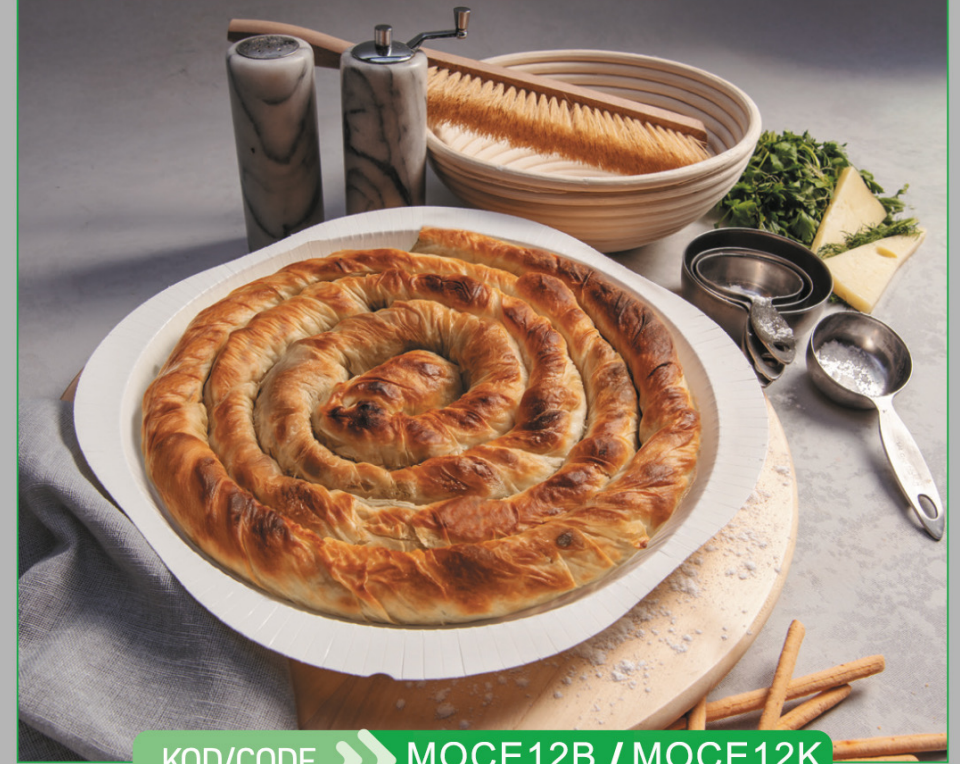

İçten İçe Ölçü / Top Inside Measure : Ø 70 mm
Taban / Base : Ø 45 mm
Yükseklik / Height : 45 mm
Kapasite / Capacity : 100 ml
Koli İçi Adet / Pieces In Box : 3500

KOD/CODE >> MOCE11

GIDA KABI
FOOD TRAY

İçten İçe Ölçü / Top Inside Measure : Ø 200 mm
Taban / Base : Ø 185 mm
Yükseklik / Height : 25 mm
Kapasite / Capacity : 600 ml
Koli İçi Adet / Pieces In Box : 400