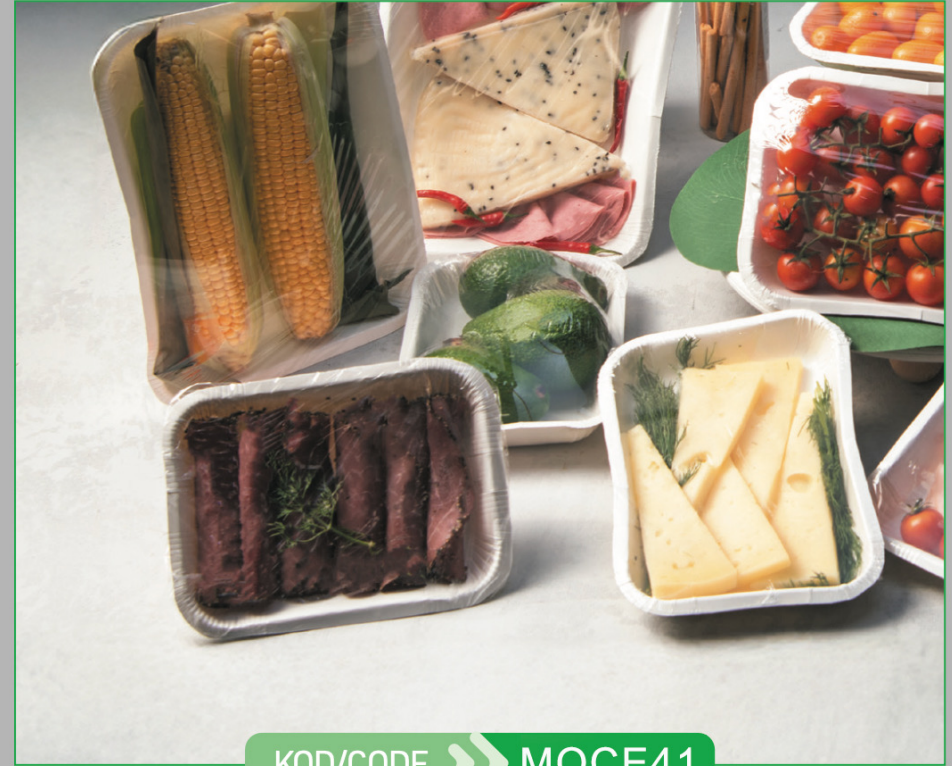

KOD/CODE >> MOCE41

GIDA KABI
FOOD TRAY

İçten İçe Ölçü / Top Inside Measure : 120 x 170 mm
Taban / Base : 95 x 145 mm
Yükseklik / Height : 25 mm
Kapasite / Capacity : 350 ml
Koli İçi Adet / Pieces In Box : 1000