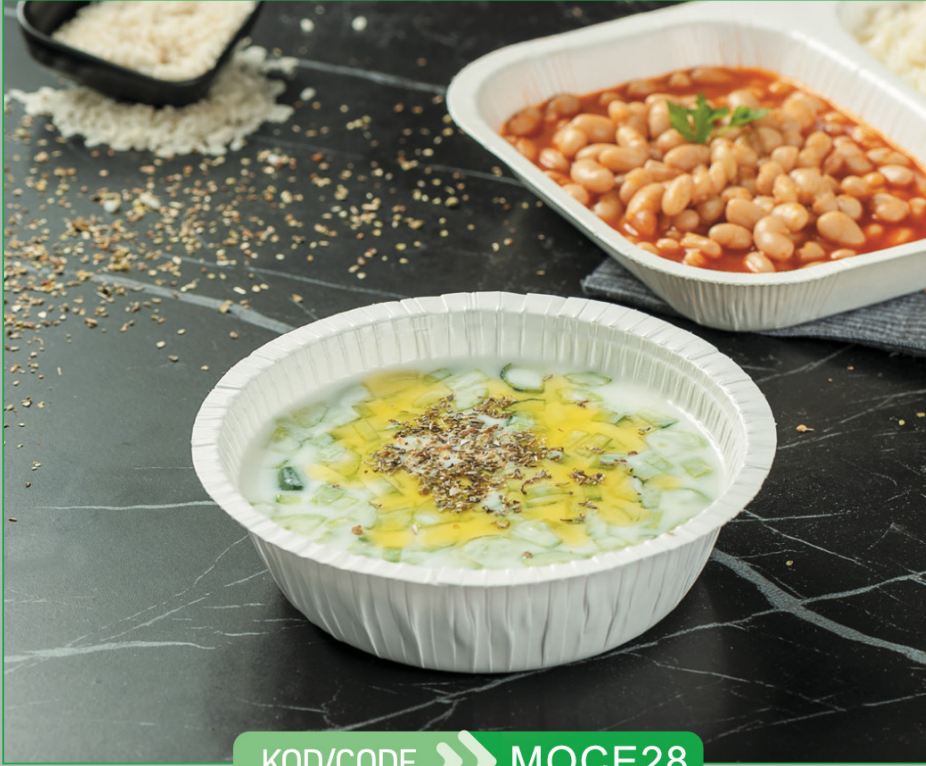

KOD/CODE >> MOCE28