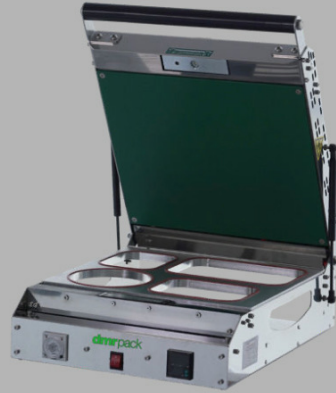

KOD/CODE >> MKM-45

TABAK KAPAMA MAKİNESİ
TRAY CLOSING MACHINE

KOD/CODE >> MKM-47

TABAK KAPAMA MAKİNESİ
TRAY CLOSING MACHINE

KOD/CODE >> MKM-60

TABAK KAPAMA MAKİNESİ
TRAY CLOSING MACHINE

TABAK KAPAMA MAKİNESİ VİDEOSU
İÇİN LÜTFEN QR KODU OKUTUNUZ.
FOR THE TRAY SEALING MACHINE VIDEO
PLEASE SCAN THE QR CODE.

Bu makineler, büyük ebatlı ısıyla yapışan kağıt tabakları kağıt kapaklara veya kağıt tabakları PET kapaklarla kapatmak için kullanılabilir. 0,5 ila 12,0 saniye arasında ayarlanabilir kapatma süresi ve 50 ila 250 derece arasındaki kapatma sıcaklığı, tabakların sızdırmaz olarak kapatılmasını sağlar. Ayrıca, makine yapışmaz teflon kaplı döküm alüminyum ısıtma plakası ile donatılmıştır. Dünyadaki tüm ülkelerde farklı elektrik ve çevre koşullarında çalışmak üzere tasarlanmıştır.