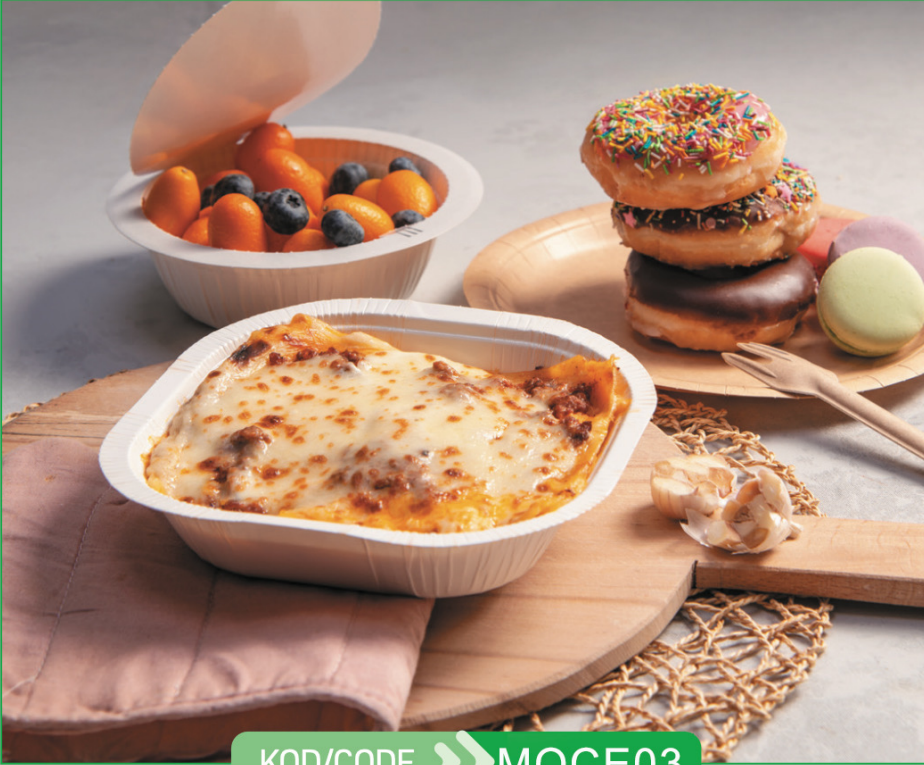

KOD/CODE >> MOCE03