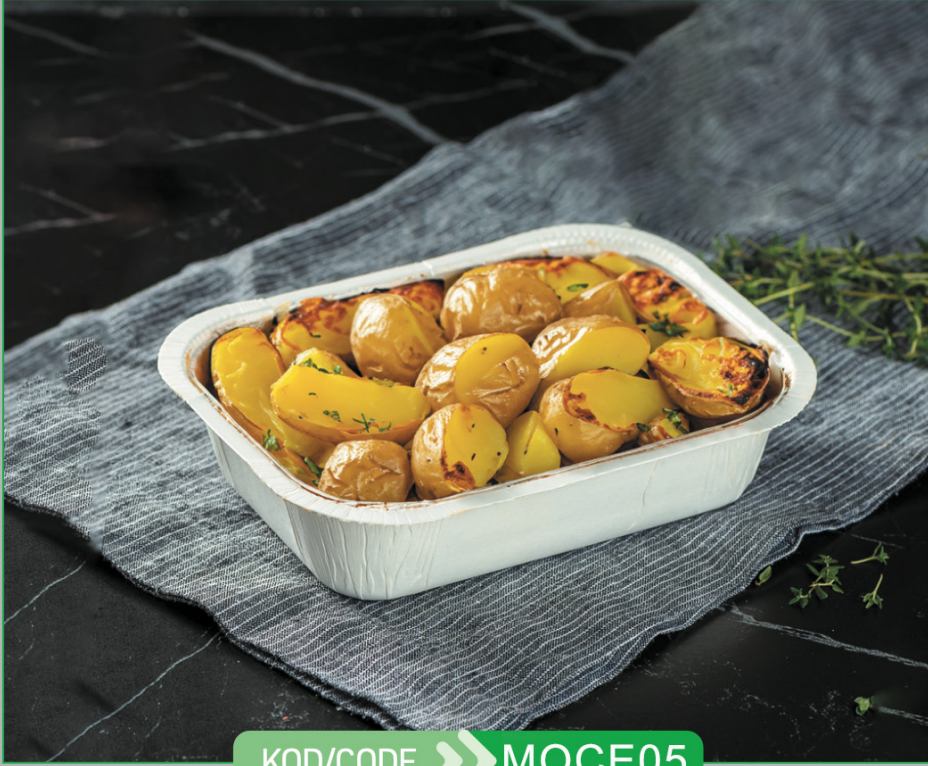

KOD/CODE >> MOCE05