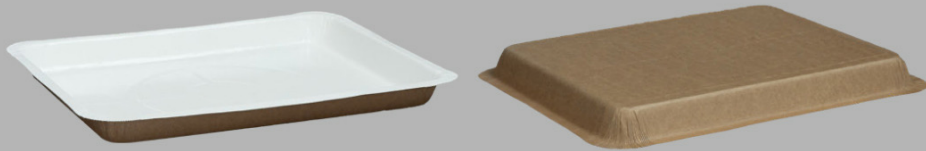

GIDA KABI
FOOD TRAY

İçten İçe Ölçü / Top Inside Measure : 480 x 380 mm
Taban / Base : 430 x 330 mm
Yükseklik / Height : 38 mm
Kapasite / Capacity : 4000 ml
Koli İçi Adet / Pieces In Box : 100