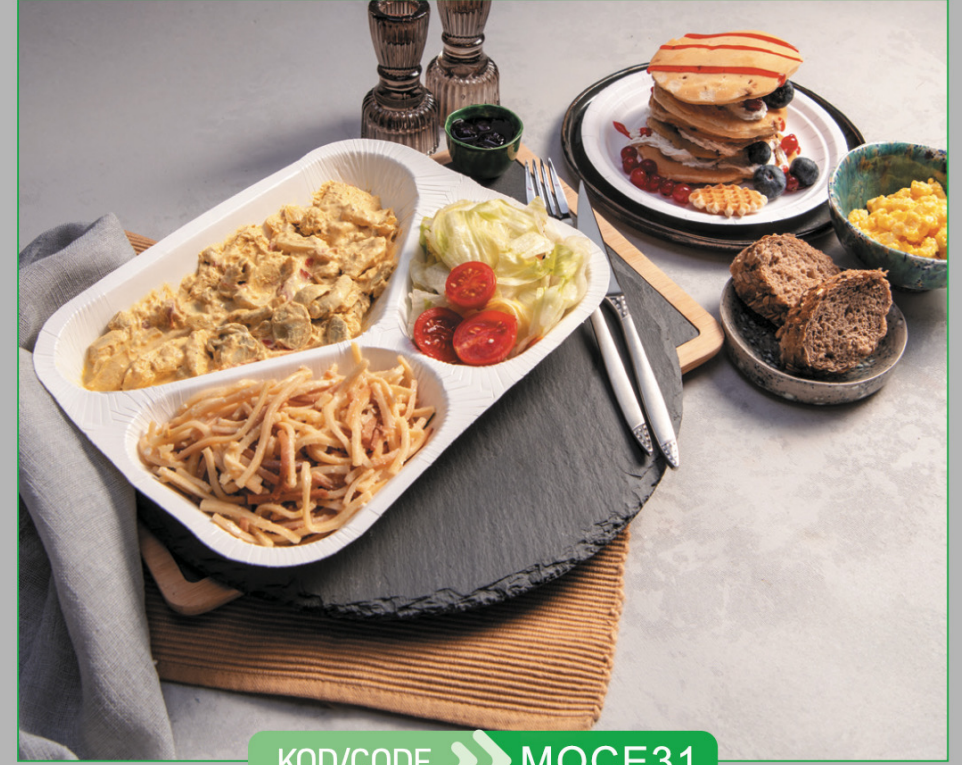

KOD/CODE >> MOCE31